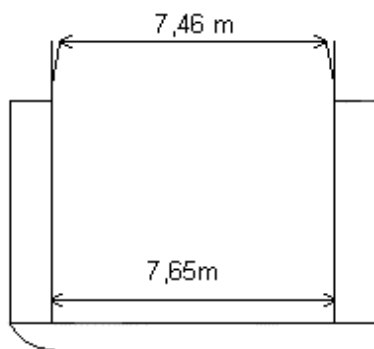

## MS "TUCANA"

Tel.: +49 (0)163 - 2819377

Schiffsnr.: 04603150

Fax: +49 (0)175 - 2695051

Eich-Nr.: HBD 1536

Länge: 78,70 m

Leerhöhe: ~ 4,20m\*

Lukendach: ja

Breite: 9,50 m

Rauminhalt: ~ 1.600 m<sup>3</sup>

Wallgänge: Eisen

Tiefgang: 2,54 m

Boden: Eisen

Eine Rohrducht

Breite

Höhe

### Tragfähigkeit:

2,00 m	849 t
2,20 m	982 t
2,44 m	1.142 t = Seeschiffahrtsstraßen
2,54 m	1.208 t = maximal

\* Ohne Ballast