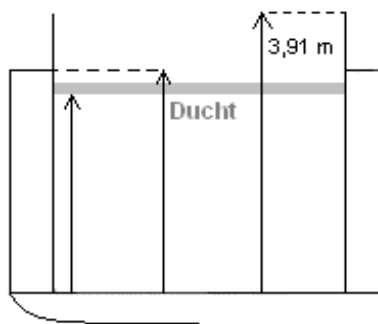

## MS "TUCANA"

Tel.: +49 (0)163 - 2819377

Schiffsnr.: 04603150

Fax: +49 (0)175 - 2695051

Eich-Nr.: HBD 1536

Länge: 78,70 m

Leerhöhe: ~ 4,20m\*

Lukendach: ja

Breite: 9,50 m

Rauminhalt: ~ 1.600 m<sup>3</sup>

Wallgänge: Eisen

Tiefgang: 2,54 m

Boden: Eisen

Eine Rohrducht

Breite

Höhe

### Tragfähigkeit:

2,00 m	849 t
2,20 m	982 t
2,44 m	1.142 t = Seeschiffahrtsstraßen
2,54 m	1.208 t = maximal

\* Ohne Ballast